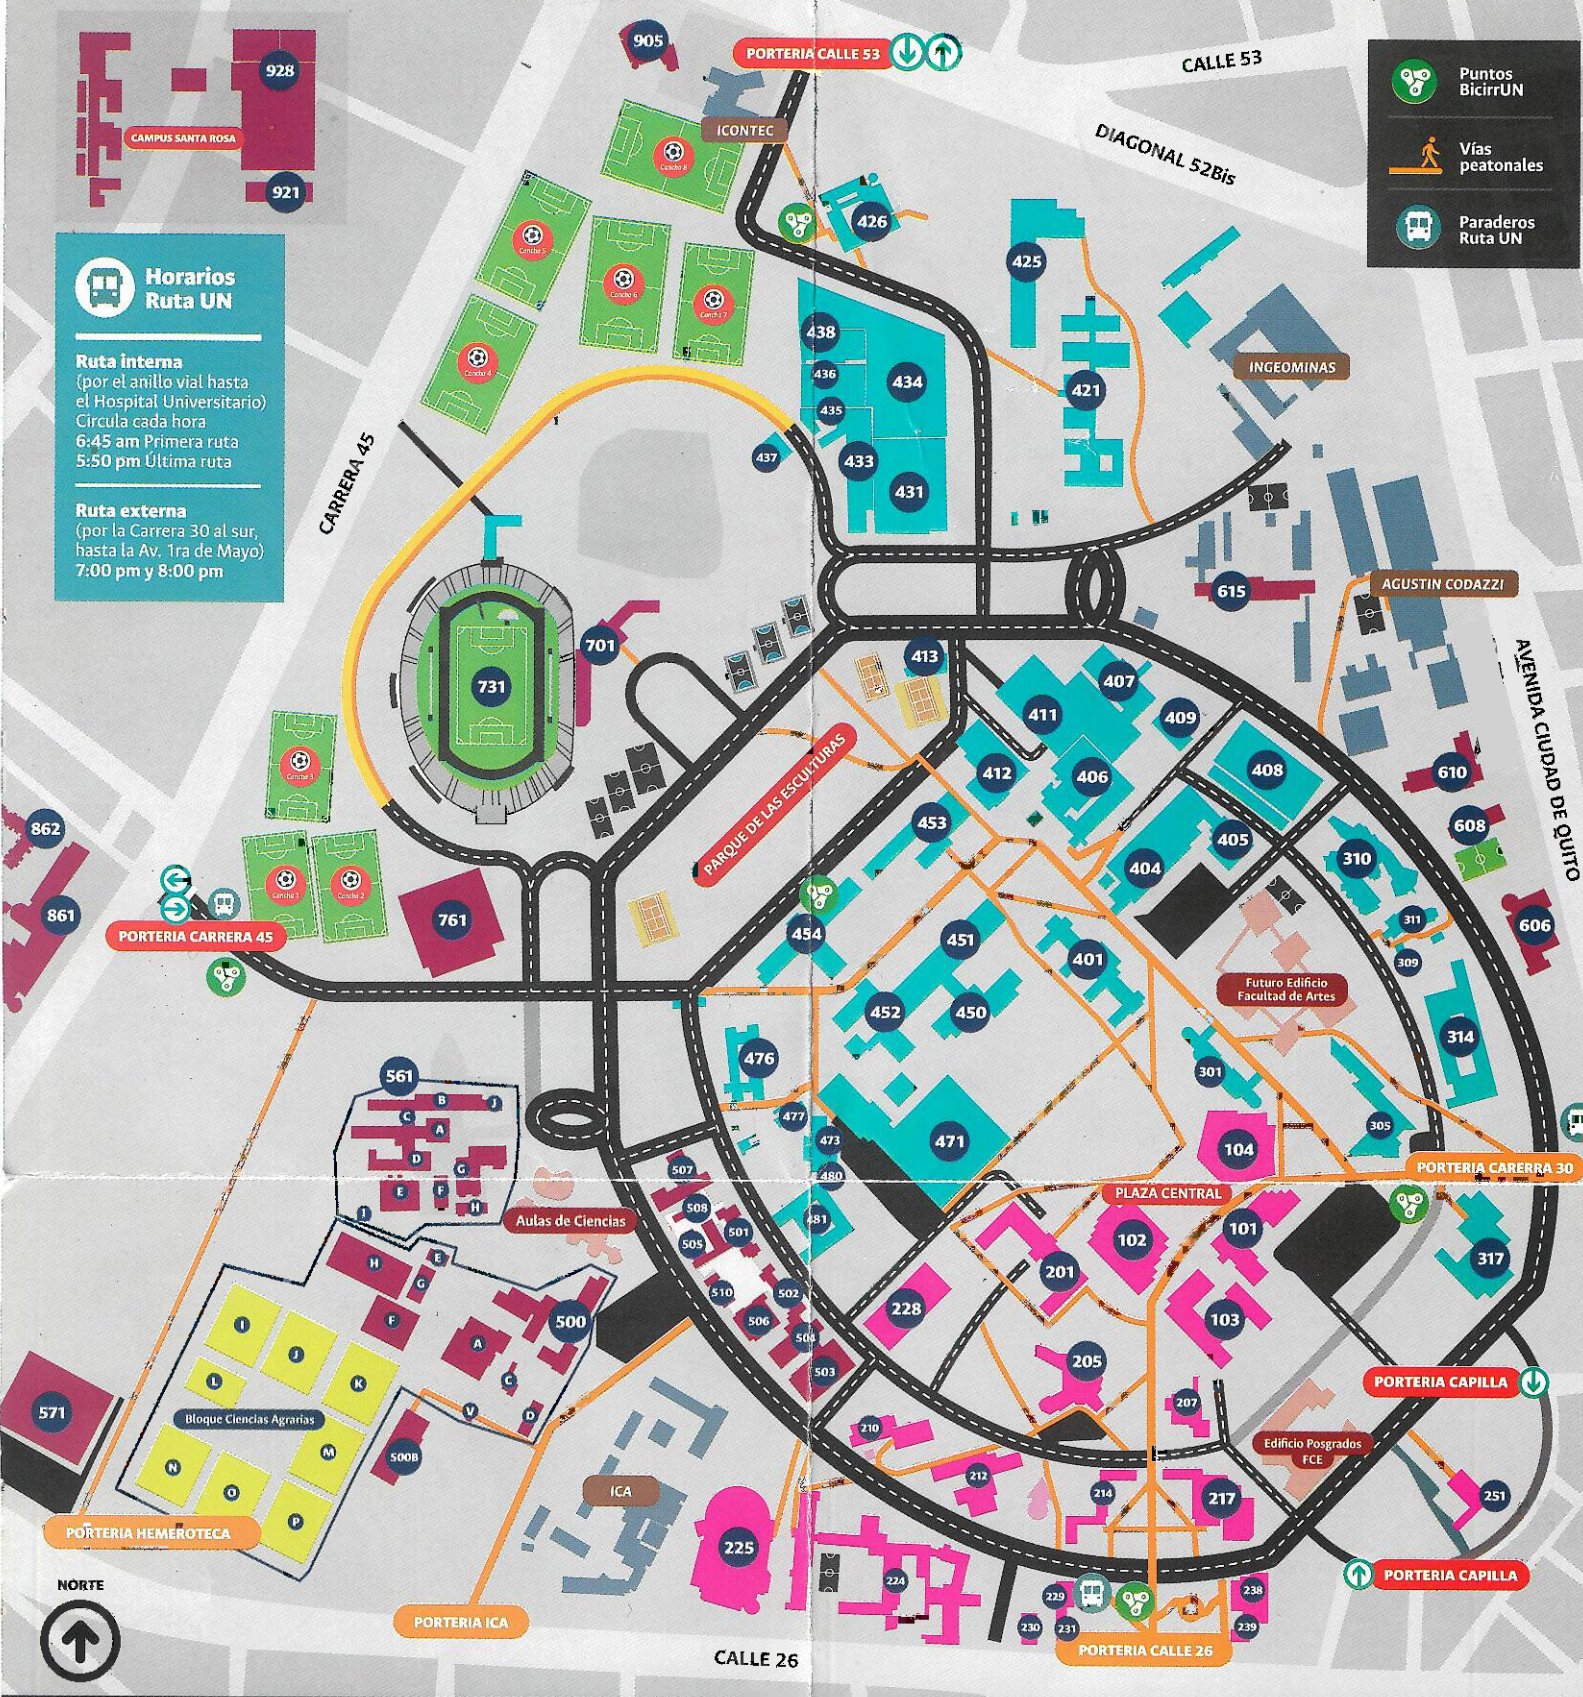

Horarios Ruta UN

Ruta interna
(por el anillo vial hasta el Hospital Universitario)
Circula cada hora
6:45 am Primera ruta
5:50 pm Última ruta

Ruta externa
(por la Carrera 30 al sur, hasta la Av. 1ra de Mayo)
7:00 pm y 8:00 pm

- Puntos Bicirrun
- Vías peatonales
- Paraderos Ruta UN

LISTADO DE EDIFICIOS

101 Torre de Enfermería	301 Bellas Artes	431 IPARM (antiguo IDAP)	500 Ciencias Agrarias
102 Biblioteca Central Gabriel García Márquez	305 Conservatorio de Música	433 Almacén general e Imprenta	501 Cirugía y clínica grandes animales
103 Centro Polideportivo	309 Talleres y aulas de construcción	434 IPARM	502 Aulas de histopatología e inseminación
104 Auditorio León de Greiff	310 Facultad de Ciencias Económicas	435 Talleres de mantenimiento	503 Auditorio, anfiteatro y microbiología
201 Derecho	311 Facultad de Ciencias Económicas Bloque II	436 Transportes	504 Patología aviar y URRAS
205 Sociología (Ciencias Humanas)	314 SINDU	437 Centro de acopio de residuos sólidos	505 Laboratorio de inseminación y corral
207 Museo de Arquitectura Leopoldo Rother	317 Museo de Arte	438 Talleres y vestidores de mantenimiento	506 Laboratorio patología y corral
210 Odontología	401 Ingeniería Julio Garavito	450 Farmacia	507 Clínica de pequeños animales
212 Aulas de Ciencias Humanas	404 Matemáticas y Física Yu Takeuchi	451 Química	508 Oficinas Facultad de Veterinaria
214 Antonio Nariño	405 Posgrados en Matemáticas y Física	452 Posgrados Bioquímica y Carbones	510 Aulas y oficinas Facultad de Veterinaria
217 Diseño Gráfico	406 Laboratorios de Ensayos de Materiales	453 Aulas de Ingeniería	561 Bloque Posgrados de Veterinaria
224 Edificio Manuel Ancizar	407 Posgrado en Materiales	454 Edificio de Ciencia y Tecnología	561A Oficinas producción animal
225 Posgrados de Ciencias Humanas	408 Laboratorio de Ensayos Hidráulicos	471 Medicina	561B Posgrado reproducción animal
228 Nuevo Edificio de Enfermería	409 Laboratorio de Hidráulica	473 Casa de animales	561C Bioterio y establos
229-231 Lenguas Extranjeras	411 Laboratorios Ingeniería Eléctrica y Mecánica	474 Cafetería de Medicina	571 Hemeroteca Nacional
238 Contaduría	412 Laboratorios Ingeniería Química	476 Facultad de Ciencias	606 IICA
239 Filosofía	413 Observatorio Astronómico	477 DNSAV	608 Centro de Cómputo
251 Capilla	421 Biología	480 CEMU	610 IGAC
	425 Instituto de Ciencias Naturales	481 Facultad de Veterinaria	615 Laboratorio de Química
	426 Instituto de Genética		701 Cine y Televisión
			731 Estadio Alfonso López
			861 Edificio Uriel Gutiérrez
			862 Unidad Camilo Torres (A, B, C)
			921-928 Hospital Universitario Nacional